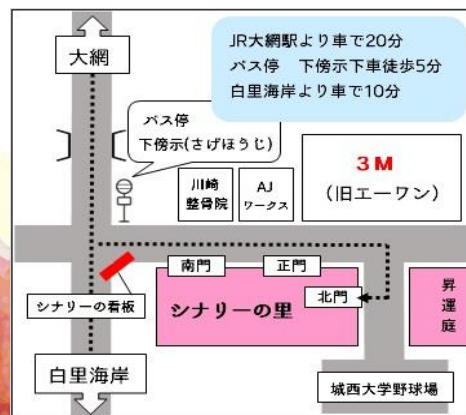

シナリー株式会社 シナリーの里

〒283-0052 千葉県東金市二之袋 1115

TEL 0475-54-7555

Information

【受付】

- ◆カードリーダー方式で
  入場していただきます
- ◆身分証明書をご用意ください

【お願い】

- ◆マイ箸・マイコップ・ピクニックシート等のご用意をお願いします
- ◆ゴミの少量化にご協力ください
- ◆敷地内においてペットの入場は
  ご遠慮ください